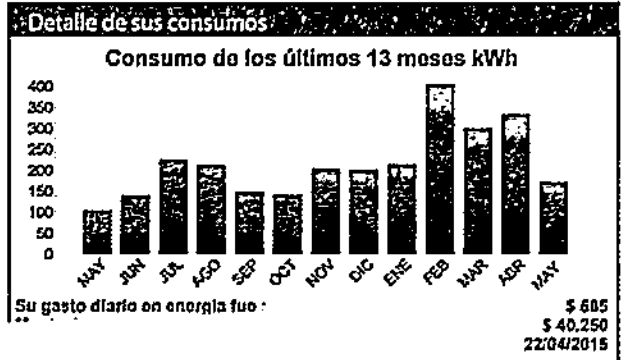

Ruta: 06 757 5730-0 Bloque: 0  
Fecha de Emisión: 11 MAY 2015

Su Nº de Cliente es:  
**228474 -K**

Detalle de sus lecturas					
Periodo de lectura: 08 ABR 2015 al 08 MAY 2015					
Nº medidor	Propiedad	Lectura anterior	Lectura actual	Constante	Consumo (kWh)
2252496	Compañía	53221	53394	1	173
Fecha estimada de la próxima lectura: 08/08/2015					
Su límite de Invierno es: 350 kWh/mes					